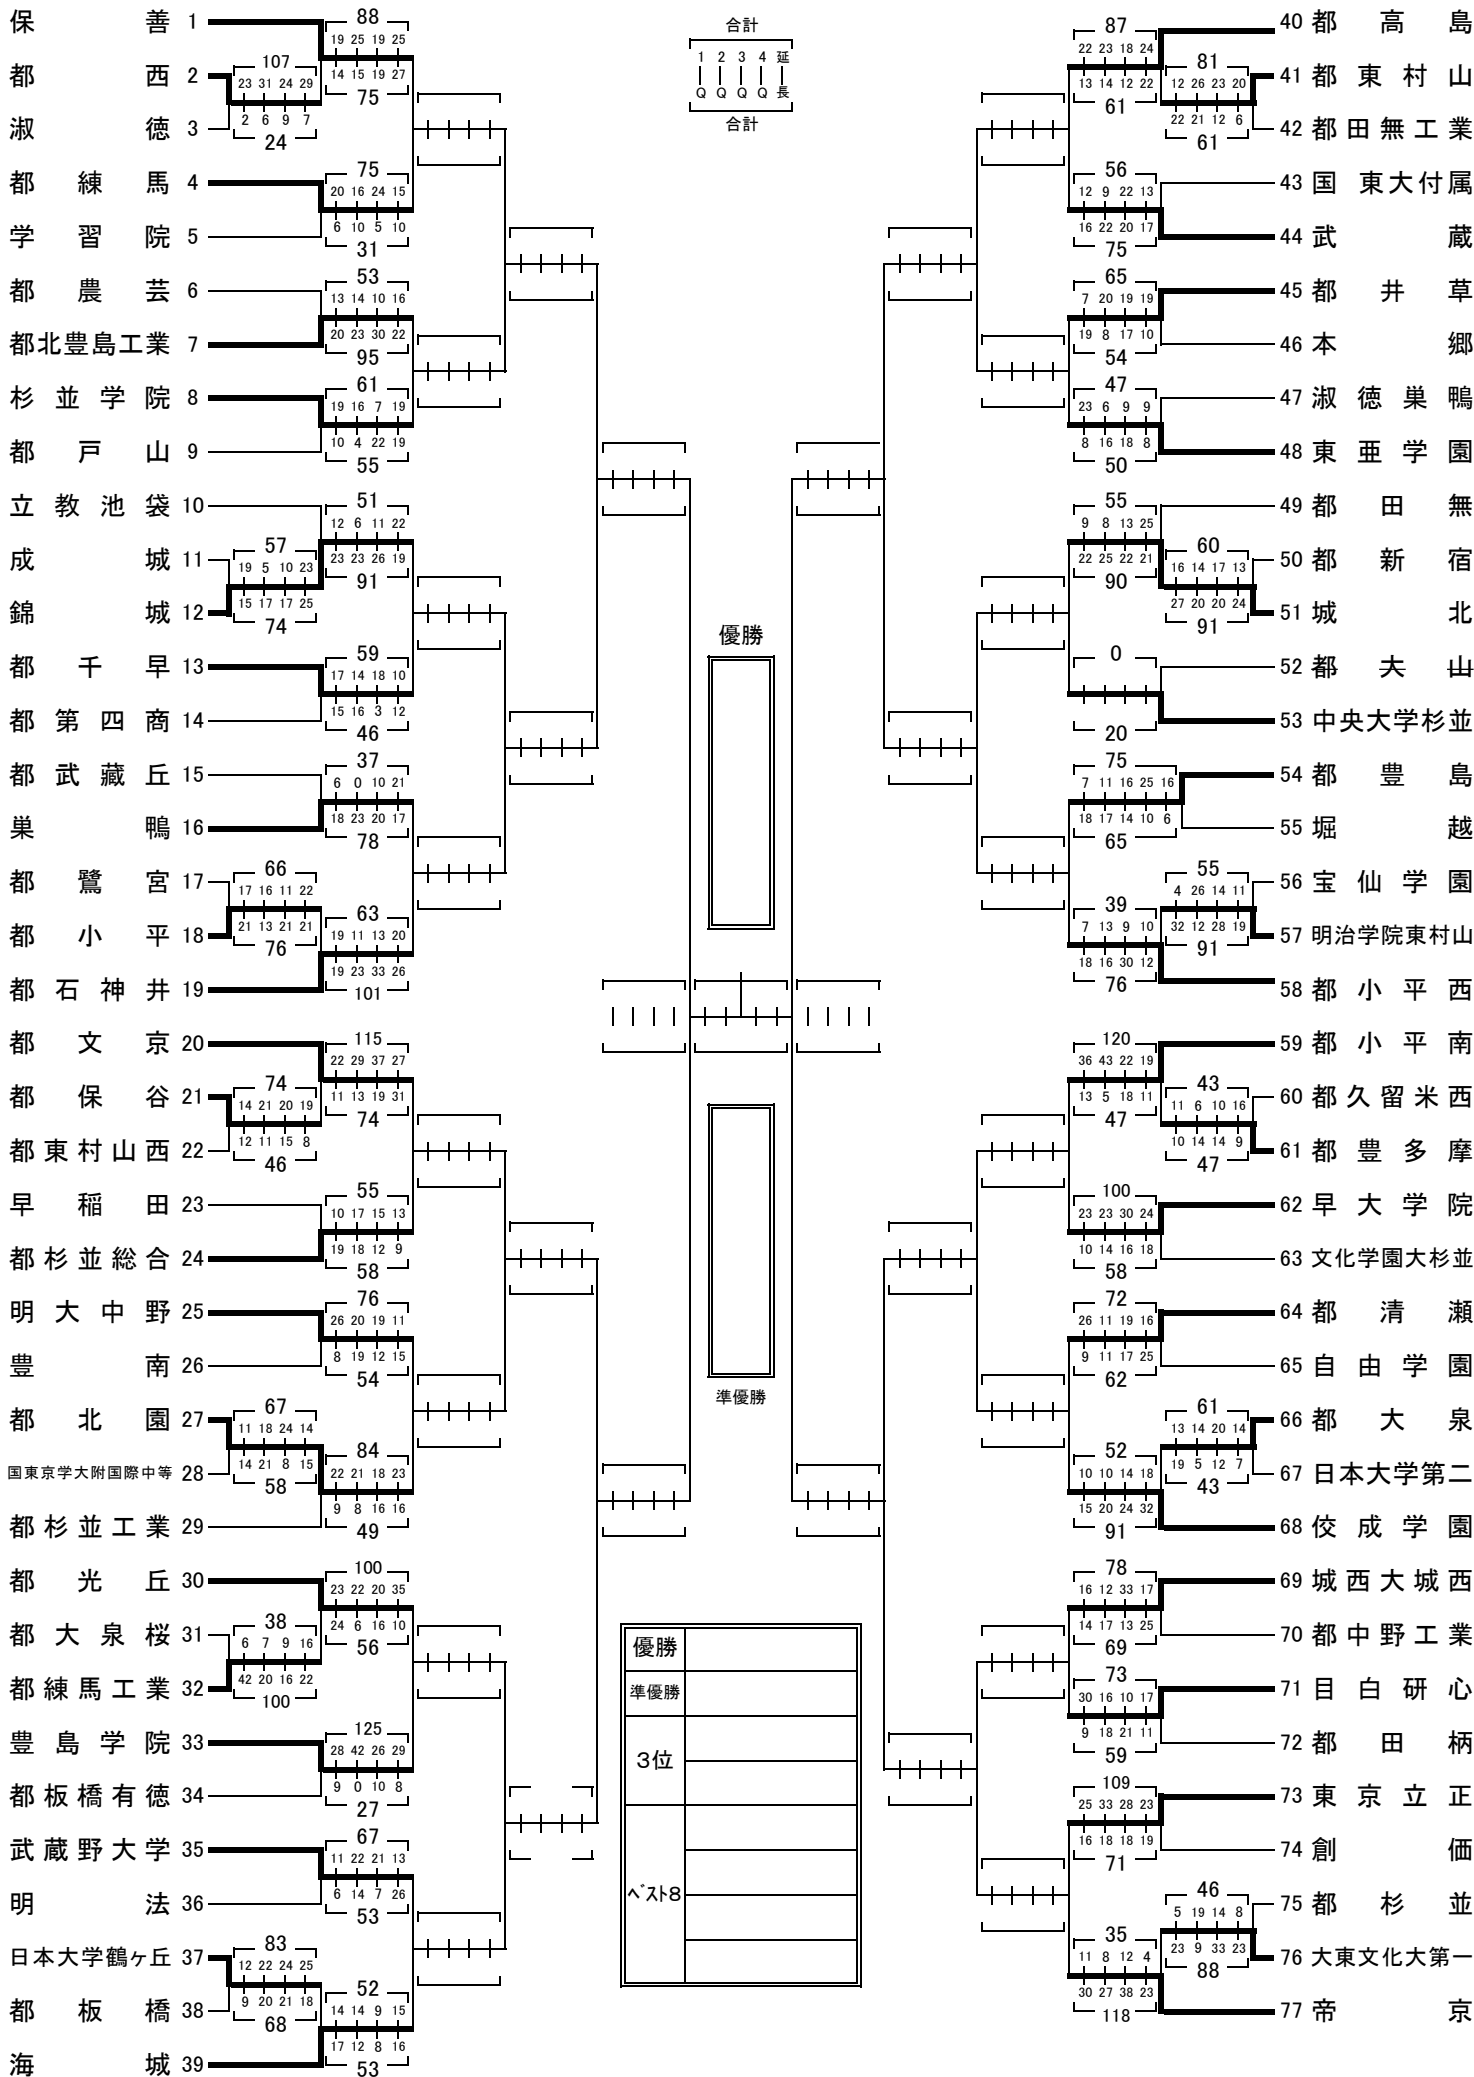

新人戦 第4支部大会

2021(令和3)年度

10月31日結果

保善	1	88
都西	2	107
淑徳	3	75
都練馬	4	75
学習院	5	31
都農芸	6	53
都北豊島工業	7	95
杉並学院	8	61
都戸山	9	55
立教池袋	10	51
成城	11	57
錦城	12	91
都千早	13	59
都第四商	14	46
都武蔵丘	15	37
巣鴨	16	78
都鷺宮	17	66
都小平	18	63
都石神井	19	101
都文京	20	115
都保谷	21	74
都東村山西	22	46
早稲田	23	55
都杉並総合	24	58
明大中野	25	76
豊南	26	54
都北園	27	67
国東京学大附国際中等	28	84
都杉並工業	29	49
都光丘	30	100
都大泉桜	31	38
都練馬工業	32	56
豊島学院	33	125
都板橋有徳	34	27
武蔵野大学	35	67
明法	36	53
日本大学鶴ヶ丘	37	83
都板橋	38	52
海城	39	53