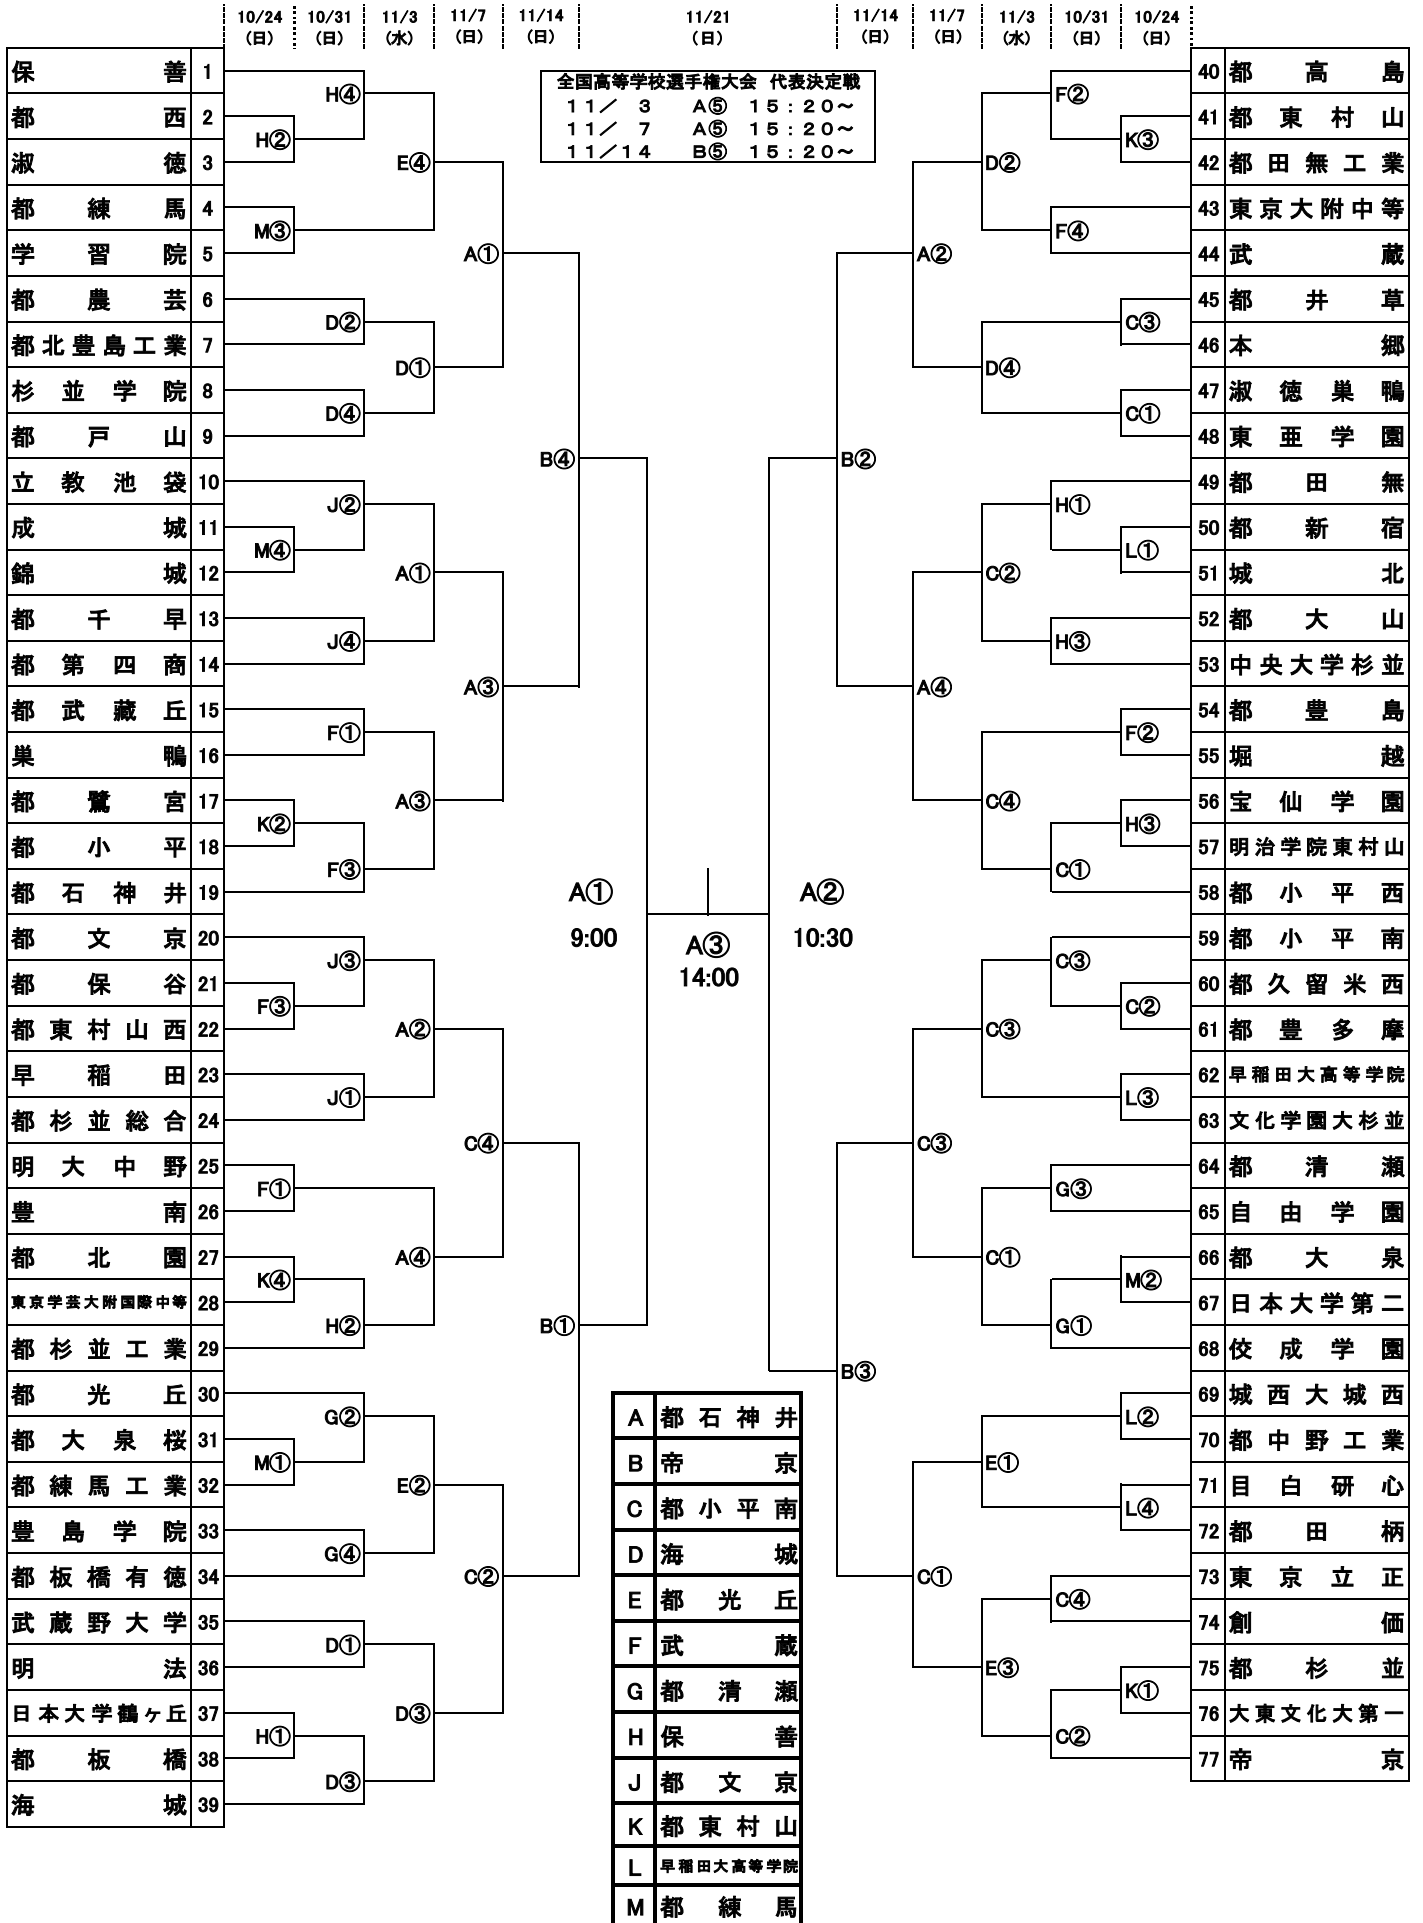

令和3年度 新人戦第4支部大会

★試合開始時刻
 10月24日・10月31日・11月3日・11月7日・11月14日: ① 9:00~ ② 10:30~ ③ 12:00~ ④ 13:30~
 ※11月21日は組み合わせ表で確認して下さい。

第4支部

【試合コート案内】

- A. 都石神井 倉口 西武新宿線「武蔵関」徒歩7分
- B. 帝京 山口 JR 埼京線「十条」徒歩12分
都営三田線「板橋本町」徒歩8分
- C. 都小平南 石黒勉 JR 中央線「国分寺」徒歩18分
西武バス「けやき公園前」徒歩2分
- D. 海城 成田 JR 山手線「新大久保」徒歩5分
- E. 都光丘 竹田 都営大江戸線「光が丘」徒歩12分
- F. 武蔵 山崎 西武池袋線「江古田」徒歩6分
- G. 都清瀬 梅原 西武池袋線「清瀬」徒歩7分
- H. 保善 真部 JR 山手線「高田馬場」徒歩8分
東京メトロ副都心線「西早稲田」徒歩6分
- J. 都文京 石黒俊 JR 山手線「大塚」徒歩7分
都営三田線「巣鴨」「西巣鴨」徒歩12分
都電荒川線「巣鴨新田」徒歩1分
- K. 都東村山 赤星 西武国分寺線「東村山」徒歩12分
- L. 早大学院 杉山 西武新宿線「上石神井」徒歩7分
- M. 都練馬 鈴木 都営大江戸線「練馬春日町」徒歩12分

【第4支部本大会出場校】 (過去10年)

	1 位	2 位	3 位		ベスト 8			
H23年	都高島	東海大菅生	帝京	都石神井	都光丘	明大中野	都文京	都小平南
H24年	実践学園	東海大菅生	早大早実	都石神井	都光丘	都東大和南	帝京	都高島
H25年	帝京	東海大菅生	都石神井	都東大和南	東亜学園	都小平南	都東大和	早大学院
H26年	早大早実	都東大和南	実践学園	都石神井	都小平南	都高島	都東大和	錦城
H27年	実践学園	都小平南	帝京	都東大和	都石神井	都東大和南	豊島学院	東海大菅生
H28年	東海大菅生	帝京	都文京	都石神井	大東文化一	早大早実	都鷺宮	都東大和南
H29年	都東大和	帝京	都高島	都東大和南	都石神井	早稲田実業	武蔵	都小平南
H30年	早稲田実業	帝京	都東大和	都東大和南	本郷	早大学院	都石神井	都高島
H31・R1年	早稲田実業	帝京	都東大和	都石神井	豊島学院	都小平南	立教池袋	城北
R2年	東海大菅生	都石神井	帝京	豊島学院	大東文化一	都東村山	都小平西	立教池袋