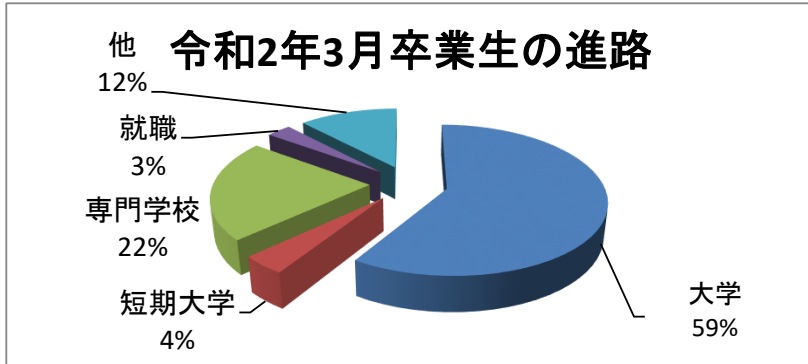

「夢の実現」をアシストします！

「高島高校キャリアデザインと3年間の流れ」

大学進学率 前年比 9%アップ！

変化する社会環境の中で、自ら考え、行動できる生徒の育成を目指します。部活動で輝き、生徒のやる気を引き出す計画的な進路指導で各自の進路実現をサポートします。

1年次：基礎力養成期

- 社会人基礎力の養成
- 学習習慣の確立と部活動を通じた人間形成

授業で学習習慣を確立させ、部活動で対人スキルを磨きま
す。また、NPOや地域と連携して行う進路行事で演習・体験
を通して「職業観」や「チームワーク」を学び、キャリアの基本
を作ります。